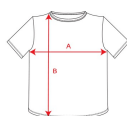

ATOMIC 150 CA6424

DESCRIPCIÓN

Camiseta de manga corta tubular. Cuello redondo en canalé 1x1. Cubrecosturas en cuello del mismo tejido.

COMPOSICIÓN

100% algodón, punto liso, 150 g/m². Color gris vigoré 58: 85% algodón / 15% viscosa.

OBSERVACIONES

*La calidad y los colores de este modelo no siguen los estándares propios de la marca.

TALLAS

Adultos:: XS · S · M · L · XL · 2XL · 3XL · 4XL · 5XL / :

ESQUEMA

CANTIDADES

	Caja	Pack
Adultos:	100 ud.	10 ud.

COLORES

TALLAS

Adultos:	XS	S	M	L	XL	2XL	3XL	4XL	5XL
ANCHO (A)	46cm	48cm	50cm	54cm	58cm	62cm	66cm	70cm	74cm
LARGO (B)	67cm	69cm	71cm	73cm	75cm	77cm	79cm	81cm	82cm

REPROCESOS DISPONIBLES

Transfer

Manipulado

CERTIFICADOS

www.oeko-tex.com